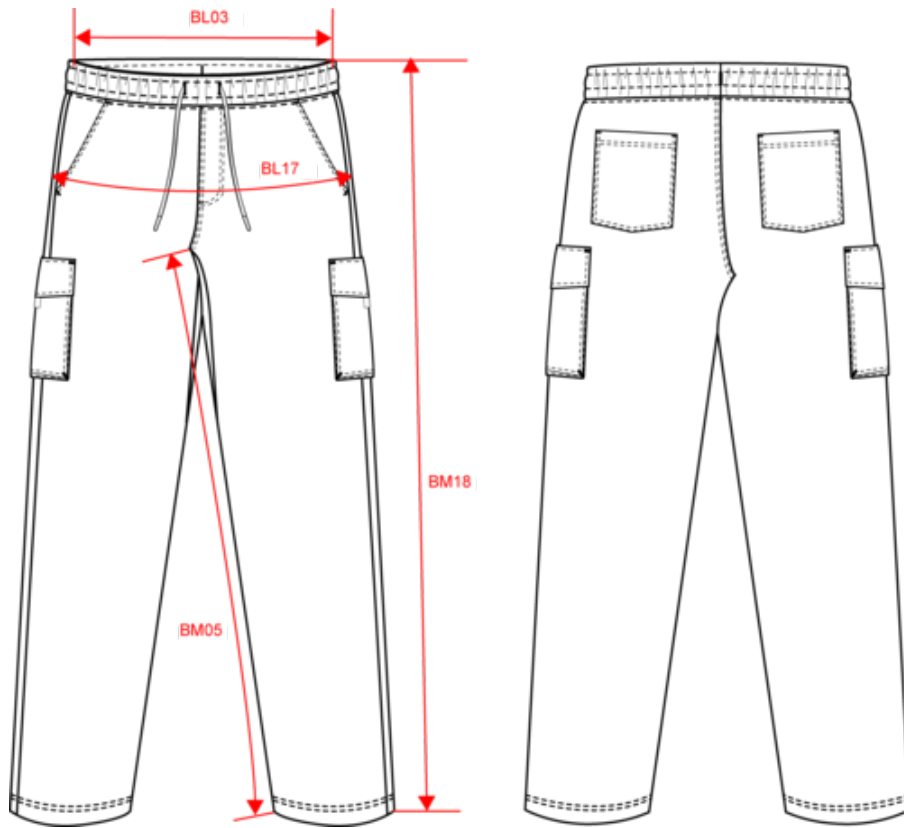

 300 g/m²

Größen

Zusätzliche Informationen

Logistik

Herkunftsland

Zolltarifnummer

BD - Bangladesch

61046200

Farben

Zertifikate

Maße

native  spirit NS777

Farbinformationen

Logistik

1

20

Sizes	Width (cm)	Height (cm)	Length (cm)	Net weight (kg)	Gross weight (kg)	Pieces/Box	Pieces/Bundle
-------	------------	-------------	-------------	-----------------	-------------------	------------	---------------