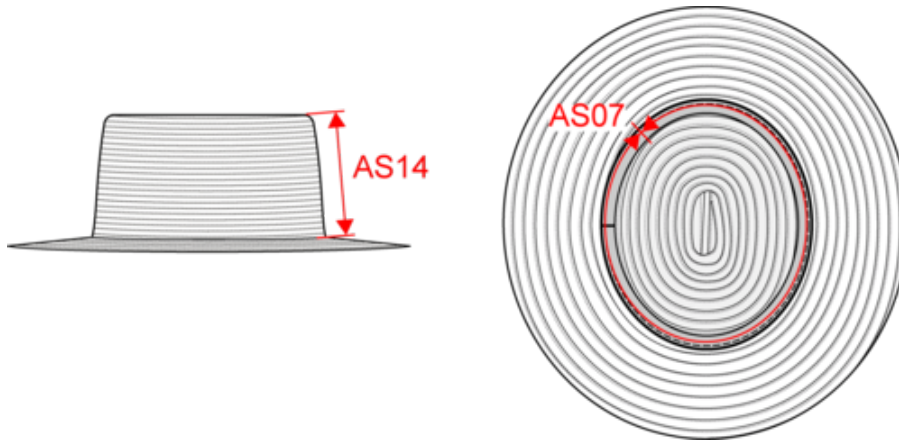

KP069

Strohhut Canotierhut

- Geflochtener Hut mit breiter Krempe, aus natürlichen Pflanzenfasern.
- Es kann ein farbiges Band hinzugefügt werden.

100% Pflanzenfasern. 7 cm Krempe. Farbiges Stoffband KP066B separat erhältlich, Erhältlich in 2 Größen um für die 2 Hutgrößen passend zu sein.

Strohhut Canotierhut

Maße

Measurements in cm	57 cm	59 cm
AS07 - Total circumference	57.00	59.00
AS14 - Back height	9.00	9.00

KP069

Strohhut Canotierhut

Farbinformationen

Natural

RVB : 229,227,215

Pantone C : 7534C

Pantone TCX : 12-0404TCX

Logistik

50

Sizes	Width (cm)	Height (cm)	Length (cm)	Net weight (kg)	Gross weight (kg)	Pieces/Box	Pieces/Bundle
57 cm	35.00000	65.00000	60.00000	5.50000	7.00000	50	0
59 cm	36.00000	68.00000	62.00000	5.50000	7.00000	50	0