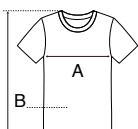

MAN Evolution Polo

WOMAN Evolution Polo Woman

ZUSAMMENSETZUNG Piquet aus 100% Baumwolle

GRÖSSEN 3-4-13-14

GEWICHT 180 g/m²

TARIC-CODE 61051000

VERPACKUNG 10

KARTON 50

BK
black

GO
gold

GY
grey heather

MB
mineral blue

NY
navy

OR
orange

RB
royal blue

RD
red

WH
white

SIZE GUIDE

	3-4	5-6	7-8	9-10	11-12	13-14
A	33,00	36,00	40,00	44,00	48,00	52,00
B	46,00	50,00	54,00	58,00	62,00	66,00